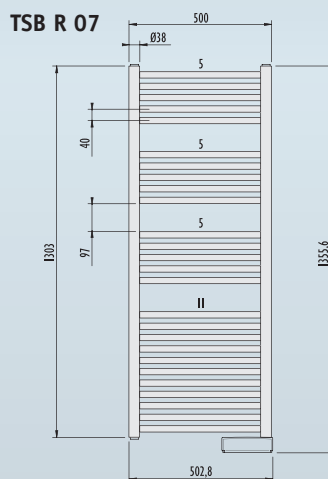

CARACTÉRISTIQUES TECHNIQUES

- Tubes ronds horizontaux Ø 23 mm
- Collecteurs verticaux Ø 38 mm
- Acier laminé à froid
- Blanc pur 603, Ral 9016
- Garantie 2 ans
- Appareil à double isolation, protégé contre les projections d'eau

Réf. produit	Code	Puissance	Répartition des barres	Hauteur	Largeur	Poids
TSB R 05	26200	500 W	9 / 5 / 5	995,6 mm	502,8 mm	11,6 kg
TSB R 07	26205	750 W	11 / 5 / 5 / 5	1355,6 mm	502,8 mm	15,8 kg
TSB R 10	26210	1000 W	21 / 5 / 5 / 5	1755,6 mm	502,8 mm	21,1 kg

Saillie au mur : 108,5 mm

Cat. C - Classe II IP 44 - IK09