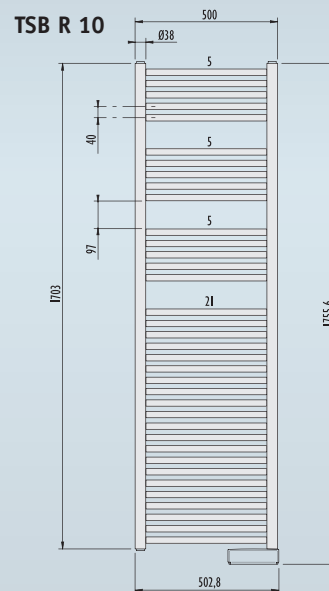

CARACTÉRISTIQUES TECHNIQUES

- Tubes ronds horizontaux Ø 23 mm
- Collecteurs verticaux Ø 38 mm
- Acier laminé à froid
- Blanc pur 603, Ral 9016
- Garantie 2 ans
- Appareil à double isolation, protégé contre les projections d'eau

Réf. produit	Code	Puissance	Répartition des barres	Hauteur	Largeur	Poids
TSB R 05	26200	500 W	9 / 5 / 5	995,6 mm	502,8 mm	11,6 kg
TSB R 07	26205	750 W	11 / 5 / 5 / 5	1355,6 mm	502,8 mm	15,8 kg
TSB R 10	26210	1000 W	21 / 5 / 5 / 5	1755,6 mm	502,8 mm	21,1 kg

Saillie au mur : 108,5 mm

Cat. C - Classe II IP 44 - IK09