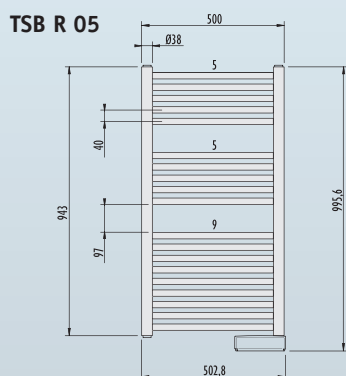

CARACTÉRISTIQUES TECHNIQUES

- Tubes ronds horizontaux Ø 23 mm
- Collecteurs verticaux Ø 38 mm
- Acier laminé à froid
- Blanc pur 603, Ral 9016
- Garantie 2 ans
- Appareil à double isolation, protégé contre les projections d'eau

Réf. produit	Code	Puissance	Répartition des barres	Hauteur	Largeur	Poids
TSB R 05	26200	500 W	9 / 5 / 5	995,6 mm	502,8 mm	11,6 kg
TSB R 07	26205	750 W	11 / 5 / 5 / 5	1355,6 mm	502,8 mm	15,8 kg
TSB R 10	26210	1000 W	21 / 5 / 5 / 5	1755,6 mm	502,8 mm	21,1 kg

Saillie au mur : 108,5 mm

Cat. C - Classe II IP 44 - IK09